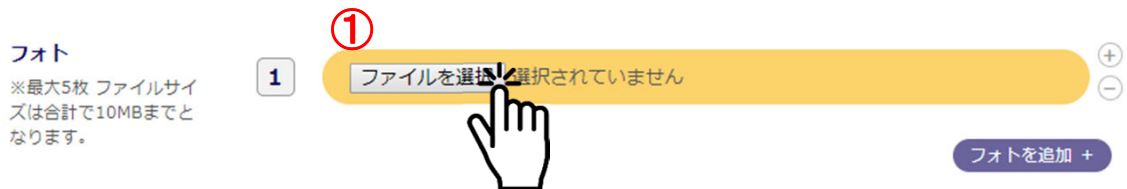

写真・動画を投稿します

【写真の場合】（動画の場合は次のページ）

- ① 「ファイルを選択」ボタンを押します
  パソコンやタブレットにある写真を選択して開きます。