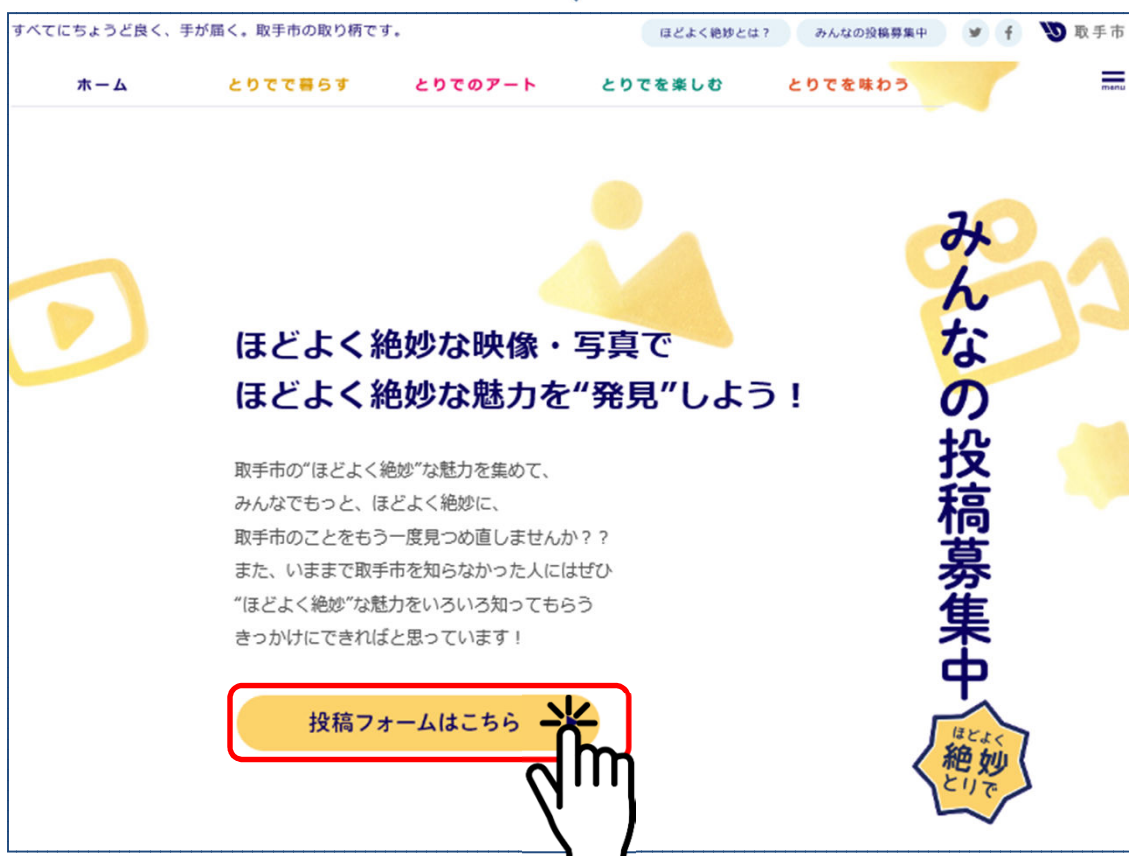

シティプロモーションサイト
「ほどよく絶妙とりで」

動画・写真 投稿マニュアル

投稿のための事前準備

1. まずは何はともあれ、投稿するための写真や動画を撮影します

注意! 人の顔などには肖像権、キャラクタグッズや書籍の表紙などには著作権があります。これらを撮影する場合は、肖像権や著作権に抵触しないよう掲載する旨の許可を得ましょう。
その他にも約束事があるので、別添の「利用規約」も確認してください。

2. 撮影した写真、動画を投稿できる状態にします

○写真の場合

- ・1つの投稿には画像ファイル最大5枚まで。
- ・ファイルサイズは合計で原則10MBまで。(可能な範囲でサイズ調整)

○動画の場合

- ・自分のYouTubeアカウントを持っていない場合は開設します。
- ・撮影した動画を自分のYouTubeにアップロードします。
(「公開設定」は、「公開」もしくは「限定公開」)

「ほどよく絶妙とりで」ウェブサイトへアクセス

<https://zetsumyo.city.toride.ibaraki.jp/>

「ほどよく絶妙投稿フォーム」で検索するか、下記URL・QRコードから直接フォームのページに行くこともできます。

<https://zetsumyo.city.toride.ibaraki.jp/entry/form/>

投稿フォームに入力します

① 「タイトル」の入力

タイトル*

投稿のタイトルを入力します。(推奨:20文字以内)
 (投稿内容をイメージでき「見てみたい!」と思ってもらえるよう工夫してみましょう)